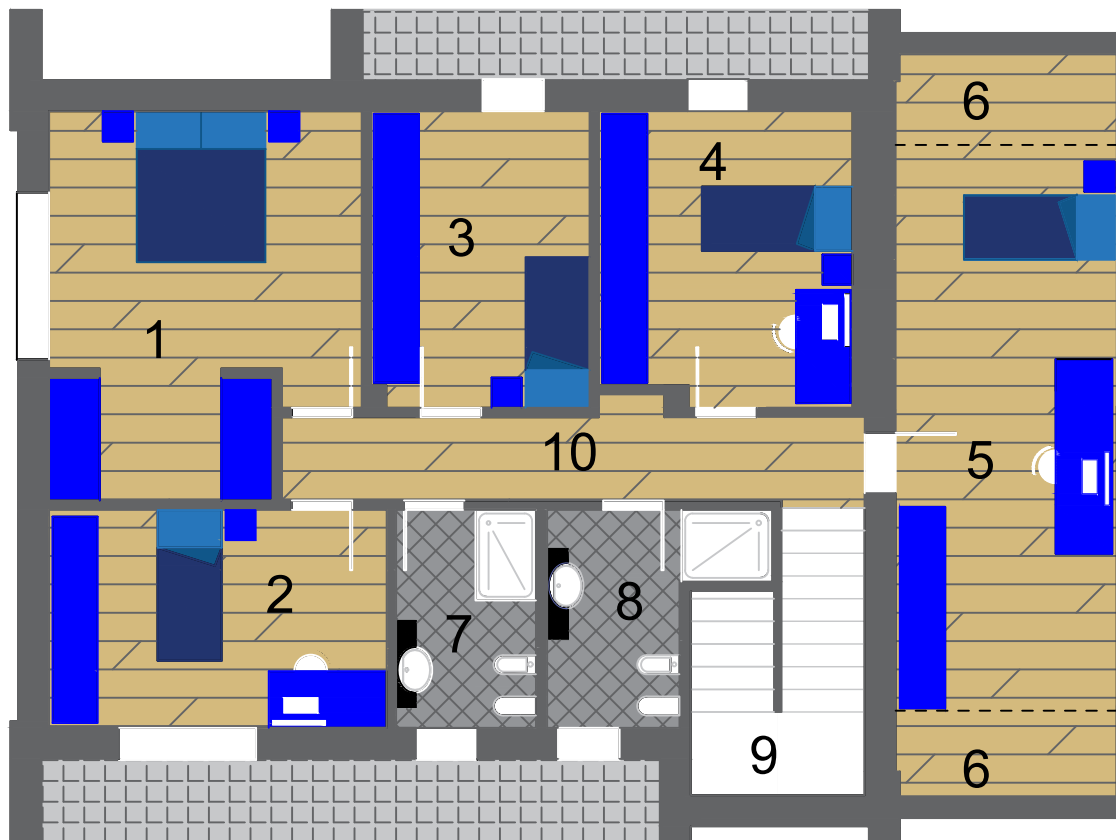

VIA PIEROBON MASSANZAGO LOTTIZZAZIONE scala 1:1000

SCALA 1:200 ESTERNO E PRIMO PIANO

CAMERA (1)	19.35 mq
CAMERA (2)	12.84 mq
CAMERA (3)	11.28 mq
CAMERA (4)	12.77 mq
CAMERA (5)	21.00 mq
RIPOSTIGLIO (6)	7.61 mq
BAGNO (7)	5.33 mq
BAGNO (8)	6.21 mq
SCALE (9)	7.15 mq
DISIMPEGNO (10)	8.72 mq

VIA PIEROBON MASSANZAGO SCALA 1:100 PIANO PRIMO 

VIA PIEROBON MASSANZAGO SCALA 1:100 PIANO TERRA