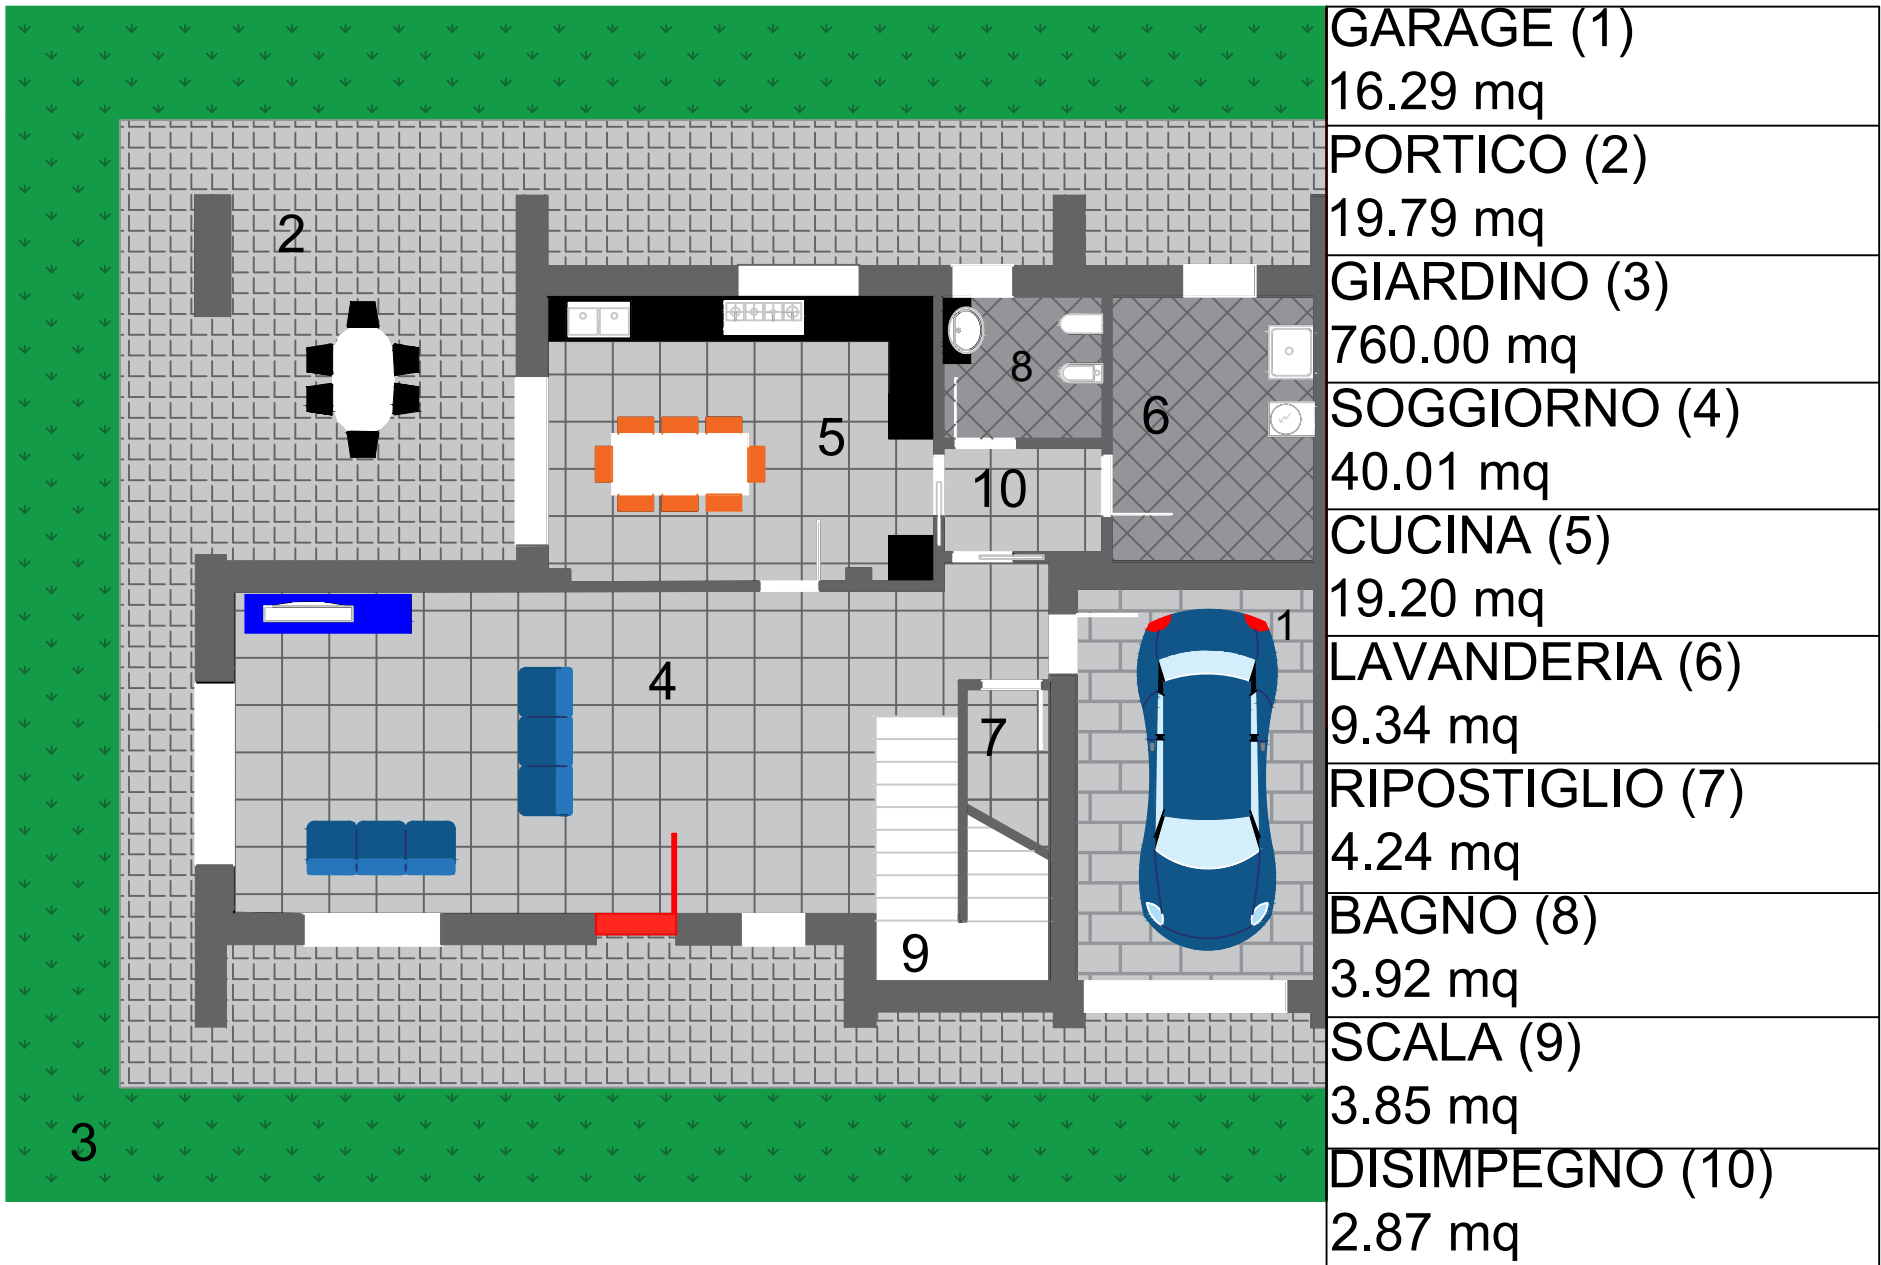

VIA PIEROBON MASSANZAGO LOTTIZZAZIONE scala 1:1000

SCALA 1:200 ESTERNO E PRIMO PIANO

CAMERA (1)	19.35 mq
CAMERA (2)	12.84 mq
CAMERA (3)	11.28 mq
CAMERA (4)	12.77 mq
CAMERA (5)	21.00 mq
RIPOSTIGLIO (6)	7.61 mq
BAGNO (7)	5.33 mq
BAGNO (8)	6.21 mq
SCALE (9)	7.15 mq
DISIMPEGNO (10)	8.72 mq

VIA PIEROBON MASSANZAGO SCALA 1:100 PIANO PRIMO 

VIA PIEROBON MASSANZAGO SCALA 1:100 PIANO TERRA