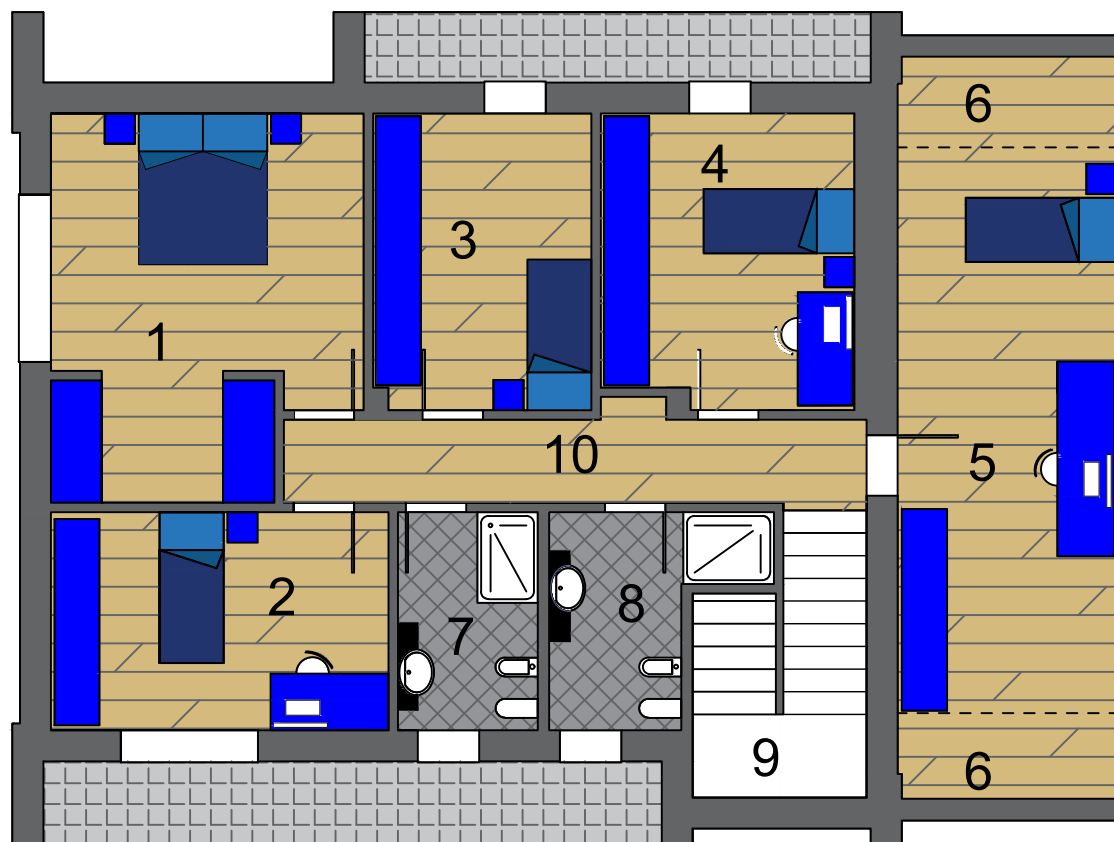

VIA PIEROBON MASSANZAGO SCALA 1:100 PIANO TERRA

CAMERA (1)	19.35 mq
CAMERA (2)	12.84 mq
CAMERA (3)	11.28 mq
CAMERA (4)	12.77 mq
CAMERA (5)	21.00 mq
RIPOSTIGLIO (6)	7.61 mq
BAGNO (7)	5.33 mq
BAGNO (8)	6.21 mq
SCALE (9)	7.15 mq
DISIMPEGNO (10)	8.72 mq

VIA PIEROBON MASSANZAGO SCALA 1:100 PIANO PRIMO 

VIA PIEROBON MASSANZAGO LOTTIZZAZIONE scala 1:1000