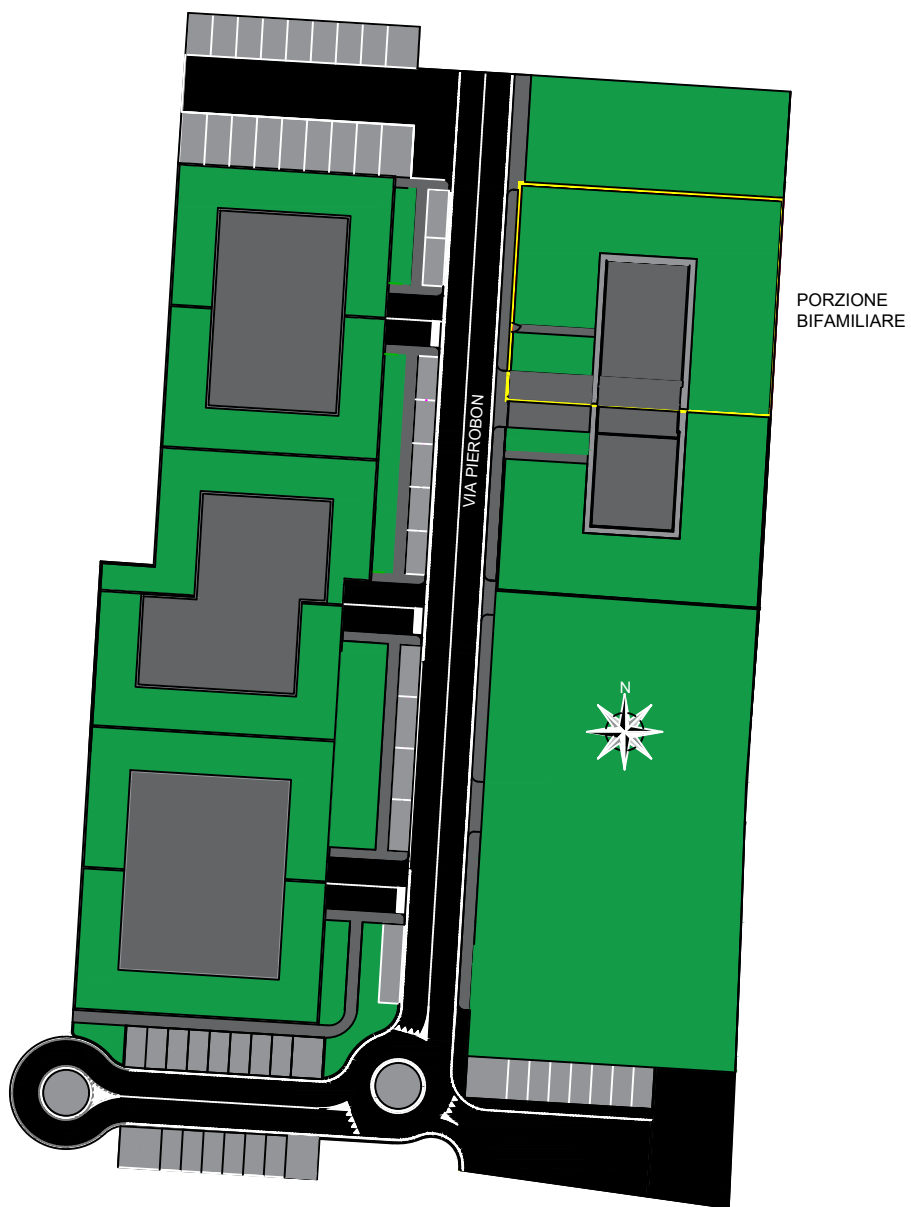

VIA PIEROBON MASSANZAGO SCALA 1:100 PIANO TERRA

CAMERA (1)	19.35 mq
CAMERA (2)	12.84 mq
CAMERA (3)	11.28 mq
CAMERA (4)	12.77 mq
CAMERA (5)	21.00 mq
RIPOSTIGLIO (6)	7.61 mq
BAGNO (7)	5.33 mq
BAGNO (8)	6.21 mq
SCALE (9)	7.15 mq
DISIMPEGNO (10)	8.72 mq

VIA PIEROBON MASSANZAGO SCALA 1:100 PIANO PRIMO 

VIA PIEROBON MASSANZAGO LOTTIZZAZIONE scala 1:1000