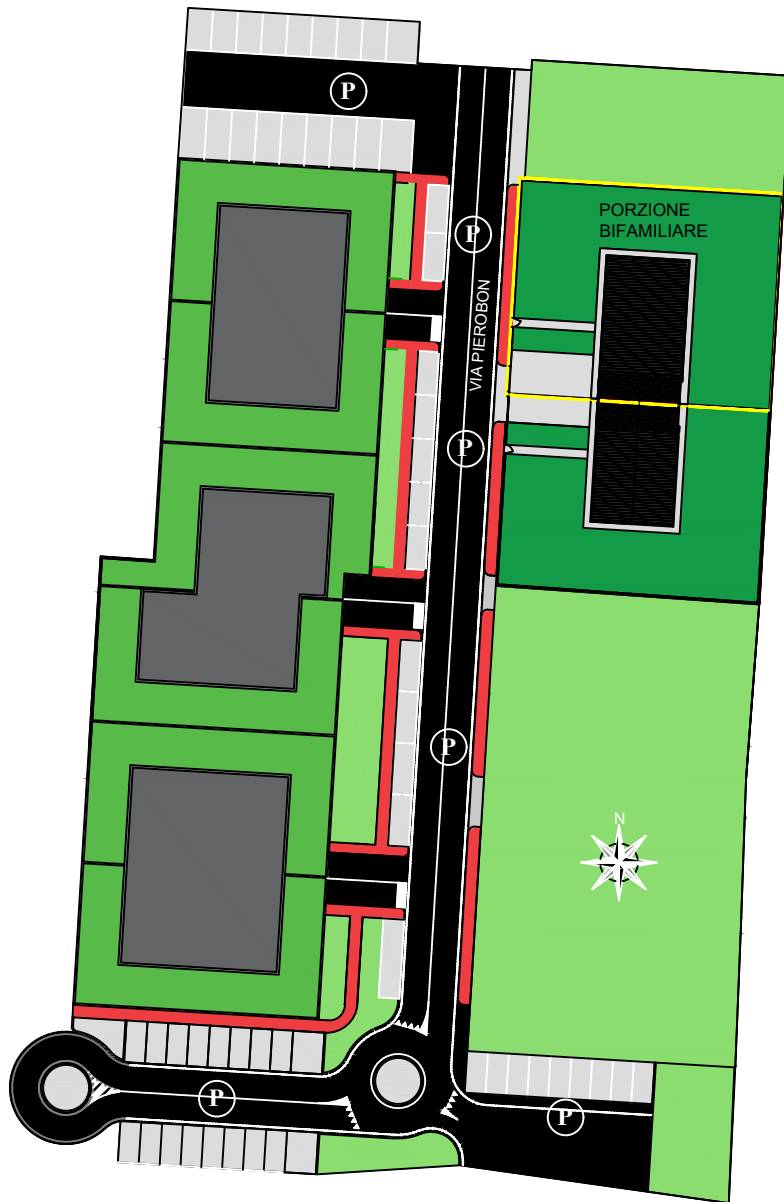

VIA PIEROBON MASSANZAGO SCALA 1:100 PIANO TERRA

CAMERA (1)	19.35 mq
CAMERA (2)	12.84 mq
CAMERA (3)	11.28 mq
CAMERA (4)	12.77 mq
CAMERA (5)	21.00 mq
RIPOSTIGLIO (6)	7.61 mq
BAGNO (7)	5.33 mq
BAGNO (8)	6.21 mq
SCALE (9)	7.15 mq
DISIMPEGNO (10)	8.72 mq

VIA PIEROBON MASSANZAGO SCALA 1:100 PIANO PRIMO 

VIA PIEROBON MASSANZAGO LOTTIZZAZIONE scala 1:100