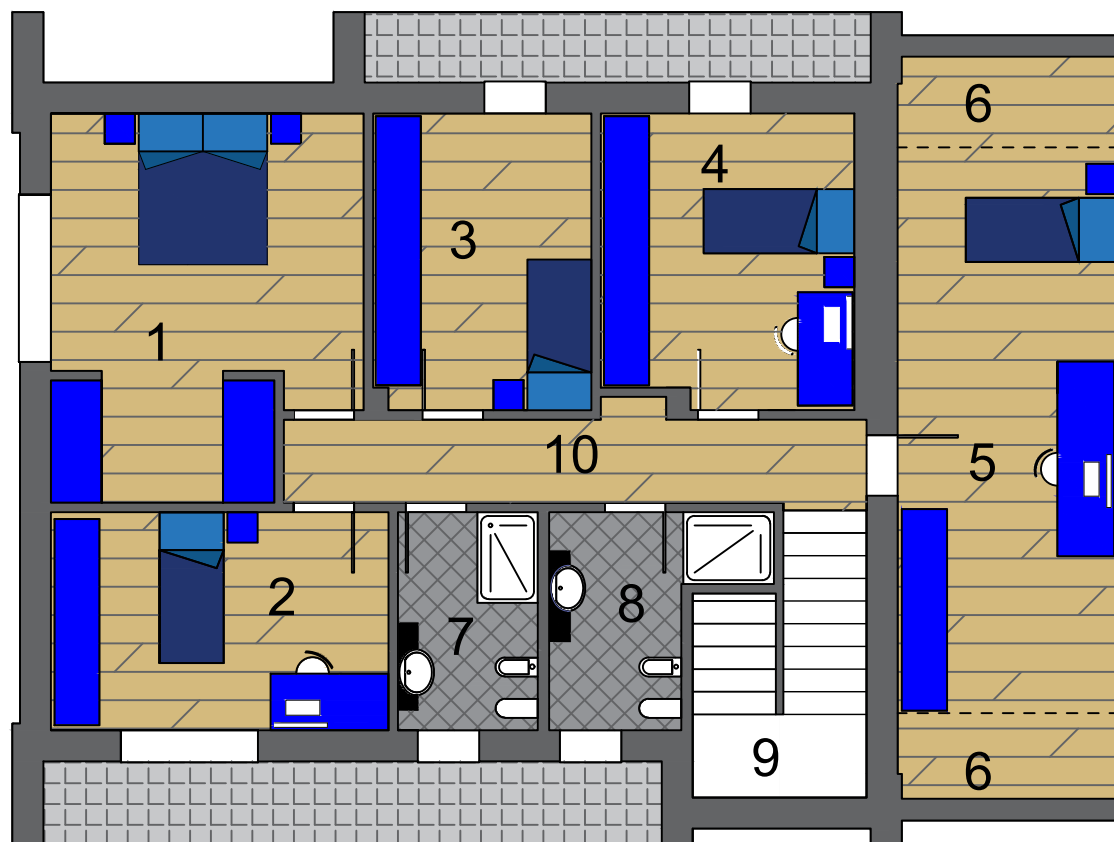

VIA PIEROBON MASSANZAGO SCALA 1:100 PIANO TERRA

CAMERA (1)	19.35 mq
CAMERA (2)	12.84 mq
CAMERA (3)	11.28 mq
CAMERA (4)	12.77 mq
CAMERA (5)	21.00 mq
RIPOSTIGLIO (6)	7.61 mq
BAGNO (7)	5.33 mq
BAGNO (8)	6.21 mq
SCALE (9)	7.15 mq
DISIMPEGNO (10)	8.72 mq

VIA PIEROBON MASSANZAGO SCALA 1:100 PIANO PRIMO 

VIA PIEROBON MASSANZAGO LOTTIZZAZIONE scala 1:100